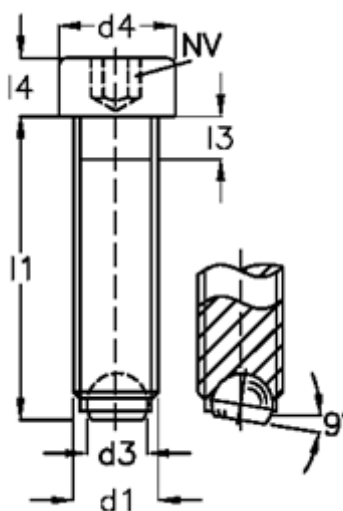

Varenummer: 20927645A
Beskrivelse: E+G Kuglespændeskruer
GN 606-M8-35-B

Mål

d1	= M8
d2	= 5.5
d3	= 4.5
d4	= 13
Indvendig sekskant	= 6.0
l1	= 35
l3	= 3.5
l4	= 8